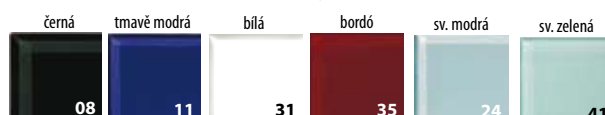

krycí

KR 013

IRIS umyvadlo, Ø 45x15,5 cm, bez výpustě
02, 03, 07, 08, 18, 24, 41
31, 33, 35

6 990,- / 304 €
9 190,- / 399 €