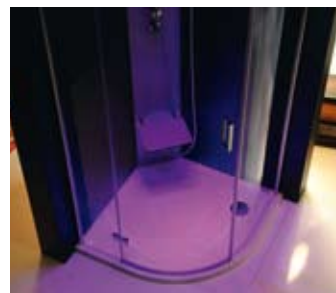

Sprchové boxy **DEBORA, DIXY, MUZA**

DEBORA

obdélníkový sprchový box 120x80x220 cm

92111 wenge **78 300,- / 3 012 €**

92112 aluminium **78 300,- / 3 012 €**

92133 Chromoterapie ve střeše boxu
(hvězdné nebe - 48 diod) **11 990,- / 468 €**

91455 Vyhviječ páry **19 990,- / 606 €**

Integrovaná hlavová sprcha ve stropě.

Chromoterapie ve střeše boxu
(hvězdné nebe - 48 diod).

DIXY

čtvercový sprchový box 90x90x220 cm

92121 wenge **75 900,- / 2 916 €**

92122 aluminium **75 900,- / 2 916 €**

92133 Chromoterapie ve střeše boxu
(hvězdné nebe - 48 diod) **11 990,- / 468 €**

91455 Vyhviječ páry **19 990,- / 606 €**

Integrovaná hlavová sprcha ve stropě.

MUZA

čtvrtkruhový sprchový box

90x90x220 cm

92131 wenge **75 100,- / 2 886 €**

92132 aluminium **75 100,- / 2 886 €**

92133 Chromoterapie ve střeše boxu
(hvězdné nebe - 48 diod) **11 990,- / 468 €**

91455 Vyhviječ páry **19 990,- / 606 €**

Integrovaná hlavová sprcha ve stropě.