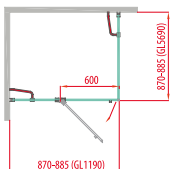

Pant - vnější pohled

standardně dodávaná **GM8730 325,- / 14 €** **GM4470 392,- / 17 €**

Prahová lišta zabraňující vytékání vody.

Rohová vzpěra

Pryžová těsnící lišta

1301-15 závěsná polička š. 400 mm **580,- / 25,50 €**

Sprchové zástěny **LEGRO**

čtverec - přímý vstup
levé provedení

dveře do niky
levé provedení

Variabilní provedení L/P

kód	typ	vstup	sklo čiré
GL1190	dveře 90	600 mm	10 290,- / 449 €
GL5690	boční stěna 90		8 160,- / 355 €