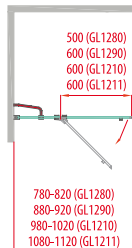

Pant - vnější pohled

standardně dodávaná **GM8730 325,- / 14 €** **GM4470 392,- / 17 €**

Prahová lišta zabraňující vytékání vody.

Rohová vzpěra

Pryžová těsnící lišta

1301-15 závěsná polička š. 400 mm **580,- / 25,50 €**

Sprchové zástěny **LEGRO**

čtverec - přímý vstup
levé provedení

dveře do niky
levé provedení

Variabilní provedení L/P

kód	typ	vstup	sklo čiré
GL1190	dveře 90	600 mm	10 290,- / 449 €
GL5690	boční stěna 90		8 160,- / 355 €

Variabilní provedení L/P

kód	typ	vstup	sklo čiré
GL1280	dveře 80	500 mm	9 720,- / 424 €
GL1290	dveře 90	600 mm	10 170,- / 442 €
GL1210	dveře 100	600 mm	10 890,- / 474 €
GL1211	dveře 110	600 mm	12 290,- / 534 €