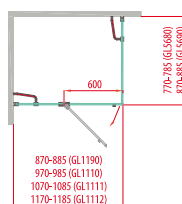

levé provedení