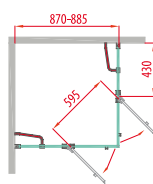

Sprchové zástěny **LEGRO**

kód **GL5590** typ 1/4kruh 900x900 vstup 700 mm

sklo čiré **18 790,- / 820 €**

kód **GL2290** typ čtverec 900 x900 vstup 595 mm

sklo čiré **17 950,- / 780 €**

Nově v nabídce náhradní madla

Pant - vnější pohled

standardně dodávaná **GM8730 325,- / 14 €** **GM4470 392,- / 17 €**

Prahová lišta zabraňující vytékání vody.

Rohová vzpěra

Pryžová těsnící lišta

1301-15 závěsná polička š. 400 mm **580,- / 25,50 €**