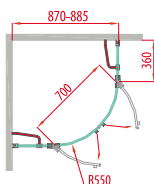

Sprchové zástěny **LEGRO**

kód **GL5590** typ 1/4kruh 900x900 vstup 700 mm

sklo čiré **18 790,- / 820 €**

kód **GL2290** typ čtverec 900 x900 vstup 595 mm

sklo čiré **17 950,- / 780 €**

Nově v nabídce náhradní madla

Pant - vnější pohled

standardně dodávaná **GM8730 325,- / 14 €** **GM4470 392,- / 17 €**

Prahová lišta zabraňující vytékání vody.

Rohová vzpěra

Pryžová těsnící lišta

1301-15 závěsná polička š. 400 mm **580,- / 25,50 €**

Variabilní provedení L/P

kód	typ	vstup	sklo čiré
GL1280	dveře 80	500 mm	9 720,- / 424 €
GL1290	dveře 90	600 mm	10 170,- / 442 €
GL1210	dveře 100	600 mm	10 890,- / 474 €
GL1211	dveře 110	600 mm	12 290,- / 534 €

Variabilní provedení L/P