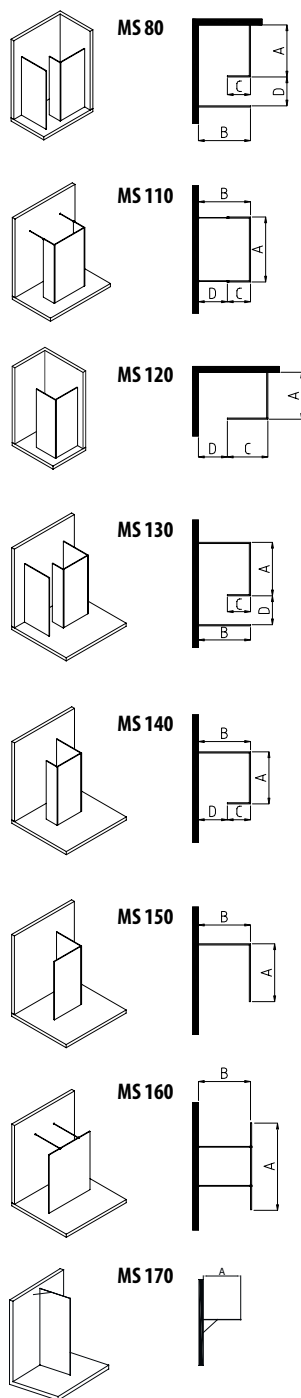

Bezdvéřové sprchové systémy **MODULAR SHOWER**

kód	Dostupné rozměry v mm:			šířka vstupu	výška zástěny	
	A	B	C	D	H	
MS80A	795	780	380	>500	2000	17 900,- / 731 €
MS80B	895	880	380	>500	2000	18 250,- / 745 €
MS80C	995	780	380	>500	2000	18 650,- / 761 €
MS80D	995	880	380	>500	2000	18 950,- / 773 €
MS80E	1095	780	380	>500	2000	18 950,- / 773 €
MS80F	1095	880	380	>500	2000	19 450,- / 794 €
MS80G	1195	780	380	>500	2000	19 450,- / 794 €
MS80H	1195	880	380	>500	2000	19 850,- / 810 €
MS80ATYP	800-1200	800-1200	300-700	>500	1700-2000	32 930,- / 1 344 €
MS110A	782		380	500-700	2000	19 850,- / 810 €
MS110B	882		380	500-700	2000	20 250,- / 827 €
MS110C	982		380	500-700	2000	20 650,- / 843 €
MS110D	1082		380	500-700	2000	20 950,- / 855 €
MS110E	1182		380	500-700	2000	21 400,- / 873 €
MS110ATYP	800-2000		300-700	500-700	1700-2000	38 800,- / 1 506 €
MS120A	795		380	>500	2000	11 450,- / 467 €
MS120B	895		380	>500	2000	11 850,- / 484 €
MS120C	995		380	>500	2000	12 250,- / 500 €
MS120D	1095		380	>500	2000	12 600,- / 514 €
MS120E	1195		380	>500	2000	12 950,- / 529 €
MS120ATYP	800-1200		300-700	>500	1700-2000	19 400,- / 756 €
MS130A	782	780	380	>500	2000	27 550,- / 1 124 €
MS130B	882	880	380	>500	2000	28 700,- / 1 171 €
MS130C	982	780	380	>500	2000	28 300,- / 1 155 €
MS130D	982	880	380	>500	2000	29 100,- / 1 188 €
MS130E	1082	780	380	>500	2000	28 700,- / 1 171 €
MS130F	1082	880	380	>500	2000	29 500,- / 1 204 €
MS130G	1182	780	380	>500	2000	29 100,- / 1 188 €
MS130H	1182	880	380	>500	2000	29 900,- / 1 220 €
MS130ATYP	800-1200	800-1200	300-700		1700-2000	39 800,- / 1 560 €
MS140A	782	782	380	415	2000	17 350,- / 708 €
MS140B	882	882	380	502	2000	18 100,- / 739 €
MS140C	982	782	380	402	2000	18 100,- / 739 €
MS140D	982	882	380	502	2000	18 500,- / 755 €
MS140E	1082	782	380	402	2000	18 500,- / 755 €
MS140F	1082	882	380	502	2000	18 900,- / 771 €
MS140G	1182	782	380	402	2000	18 900,- / 771 €
MS140H	1182	882	380	502	2000	19 300,- / 778 €
MS140ATYP	800-1200	800-1200	300-700	>50	1700-2000	32 990,- / 1 284 €
MS150A	767	782			2000	14 300,- / 584 €
MS150B	867	882			2000	15 100,- / 616 €
MS150C	967	782			2000	15 100,- / 616 €
MS150D	967	882			2000	15 450,- / 631 €
MS150E	1067	782			2000	15 450,- / 631 €
MS150F	1067	882			2000	15 850,- / 647 €
MS150G	1167	782			2000	15 850,- / 647 €
MS150H	1167	882			2000	16 250,- / 663 €
MS150ATYP	800-1200	800-1200			1700-2000	21 330,- / 834 €
MS160A	752				2000	11 350,- / 463 €
MS160B	852				2000	11 750,- / 480 €
MS160C	952				2000	12 150,- / 496 €
MS160D	1052				2000	12 500,- / 510 €
MS160E	1152				2000	12 900,- / 527 €
MS160ATYP	800-2000				1700-2000	22 350,- / 864 €
MS170A	780				2000	9 300,- / 380 €
MS170B	880				2000	9 650,- / 394 €
MS170C	980				2000	10 050,- / 410 €
MS170D	1080				2000	10 450,- / 427 €
MS170E	1180				2000	10 850,- / 443 €
MS170ATYP	800-2000				1700-2000	12 990,- / 504 €

Profily - leštěný hliník, tloušťka skla 8 mm.

Postup při objednávání ATYPU:

1. vyberte si sprchový systém z výše uvedených možností, např. MS130
2. vyberte vhodný rozměr skel, který požadujete, např.:
   A = 90 cm, B = 90 cm, C = 40 cm, D > 50 cm
3. vznikne objednávkový kód **MS130A90B90C40H195**

Ke sprchovému systému doporučujeme odtokové kanálky NOK ze str. 424-425.