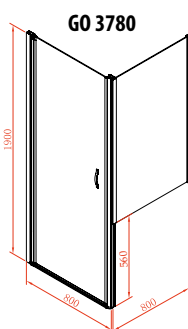

Atypická zkrácená boční stěna

Kód	rozměr v mm	sklo číré
G03045ATYP	šířka 650-1000, výška 500-1900	9 730,- / 423 €

Příklad realizace koupelny 260x100 cm