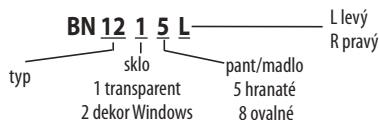

Čtvercová zástěna