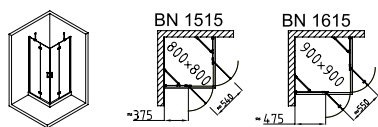

Kód	Typizované rozměry	Vnější instalační rozměry zástěny	Cena
BN 1215	800 x 800	774x774±3	21 330,- / 822 €
BN 1315 ■■	900 x 900	874x874±3	22 440,- / 870 €
BN 1415	1000 x 1000	974x974±3	23 650,- / 918 €

Jak objednat:

v objednávacím kódu zástěny je nutno přesně definovat typ zástěny, typ skla, madel a pantů, provedení. Jednoduchý vzorec rozkládá všechny komponenty:

Čtvercová zástěna

Kód	Typizované rozměry	Vnější instalační rozměry zástěny	Cena
BN 1515	800 x 800	784x784±3	22 150,- / 864 €
BN 1615 ■■	900 x 900	884x884±3	23 150,- / 906 €