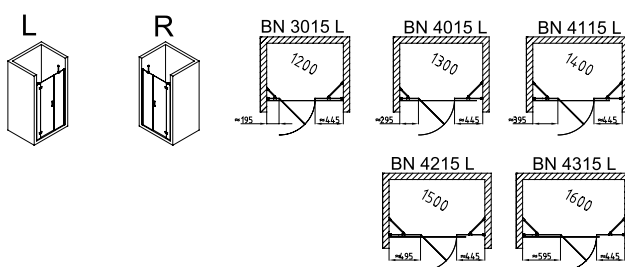

Čtvrtkruhová zástěna R550

Kód	Typizované rozměry	Vnější instalační rozměry zástěny	Cena
BN 2515	800 x 800	784±3	24 200,- / 948 €
BN 2615	900 x 900	884±3	25 200,- / 972 €

Dveře s pevnou stěnou

Kód	Typizované rozměry	Vnější instalační rozměry zástěny	Cena
BN 2715	800	800±6	10 990,- / 432 €
BN 2815 ■■	900	900±6	11 650,- / 456 €
BN 2915	1000	1000±6	11 990,- / 474 €
BN 3915	1100	1100±6	12 550,- / 486 € Novinka

Dveře s 2 pevnými stěnami

Kód	Typizované rozměry	Vnější instalační rozměry zástěny	Cena
BN 3015	1200	1200±6	15 100,- / 588 €
BN 4015	1300	1300±6	15 700,- / 606 € Novinka
BN 4115	1400	1400±6	16 200,- / 624 € Novinka
BN 4215	1500	1500±6	17 150,- / 660 € Novinka
BN 4315	1600	1600±6	18 000,- / 696 € Novinka