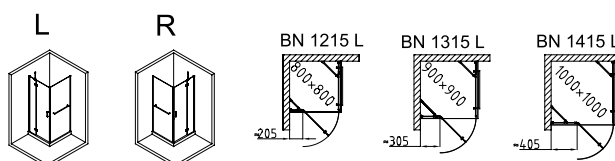

Bezrámové pantové zástěny **VITRA LINE**

1. Vyrovnávací profil z leštěného hliníku
2. Extra čiré magnetické těsnění
3. Prahová přetoková lišta z hliníku
4. Rohová vzpěra z pochromované mosazi

Čtvercová zástěna s pevnou stěnou

Kód	Typizované rozměry	Vnější instalační rozměry zástěny	Cena
BN 1215	800 x 800	774x774±3	21 330,- / 822 €
BN 1315 ■■	900 x 900	874x874±3	22 440,- / 870 €
BN 1415	1000 x 1000	974x974±3	23 650,- / 918 €

Jak objednat:

v objednávacím kódu zástěny je nutno přesně definovat typ zástěny, typ skla, madel a pantů, provedení. Jednoduchý vzorec rozkládá všechny komponenty:

Čtvercová zástěna

Kód	Typizované rozměry	Vnější instalační rozměry zástěny	Cena
BN 1515	800 x 800	784x784±3	22 150,- / 864 €
BN 1615 ■■	900 x 900	884x884±3	23 150,- / 906 €