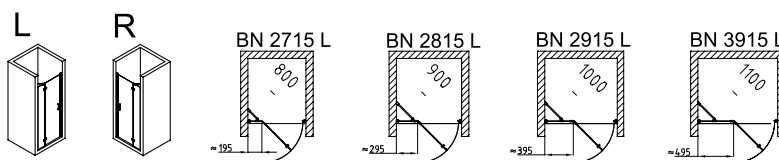

Obdélníková zástěna se zaobleným rohem

Kód	Typizované rozměry	Vnější instalační rozměry zástěny	Cena
BN 2215	1000 x 800	979x787±3	29 800,- / 1 164 €
BN 2315	1200 x 800	1179x787±3	30 250,- / 1 188 €

Při projektování koupelny jistě oceníte detailní informace, které Vám usnadní přípravu a instalaci zástěn.

Čtvrtkruhová zástěna R550

Kód	Typizované rozměry	Vnější instalační rozměry zástěny	Cena
BN 2515	800 x 800	784±3	24 200,- / 948 €
BN 2615	900 x 900	884±3	25 200,- / 972 €

Dveře s pevnou stěnou

Kód	Typizované rozměry	Vnější instalační rozměry zástěny	Cena
BN 2715	800	800±6	10 990,- / 432 €
BN 2815 ■■	900	900±6	11 650,- / 456 €
BN 2915	1000	1000±6	11 990,- / 474 €
BN 3915	1100	1100±6	12 550,- / 486 € Novinka