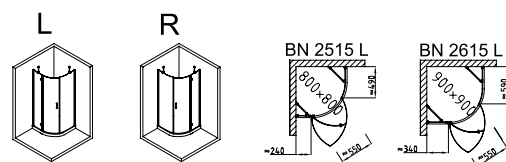

Obdélníková zástěna se zaobleným rohem

Kód	Typizované rozměry	Vnější instalační rozměry zástěny	Cena
BN 2215	1000 x 800	979x787±3	29 800,- / 1 164 €
BN 2315	1200 x 800	1179x787±3	30 250,- / 1 188 €

Při projektování koupelny jistě oceníte detailní informace, které Vám usnadní přípravu a instalaci zástěn.

Čtvrtkruhová zástěna R550

Kód	Typizované rozměry	Vnější instalační rozměry zástěny	Cena
BN 2515	800 x 800	784±3	24 200,- / 948 €
BN 2615	900 x 900	884±3	25 200,- / 972 €

Dveře s pevnou stěnou

Kód	Typizované rozměry	Vnější instalační rozměry zástěny	Cena
BN 2715	800	800±6	10 990,- / 432 €
BN 2815 ■■	900	900±6	11 650,- / 456 €
BN 2915	1000	1000±6	11 990,- / 474 €
BN 3915	1100	1100±6	12 550,- / 486 € Novinka