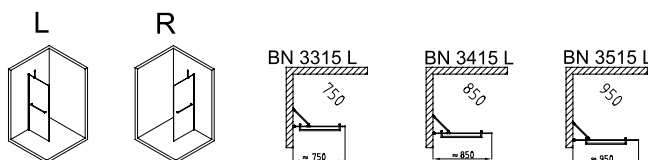

Boční stěna s držákem osušky

Kód	Typizované rozměry	Vnější instalační rozměry zástěny	Cena
BN 3315	750	750±3	9 990,- / 390 €
BN 3415	850	850±3	10 550,- / 414 €
BN 3515	950	950±3	11 050,- / 432 €