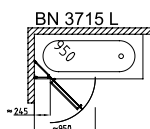

Vanová zástěna s pevnou stěnou