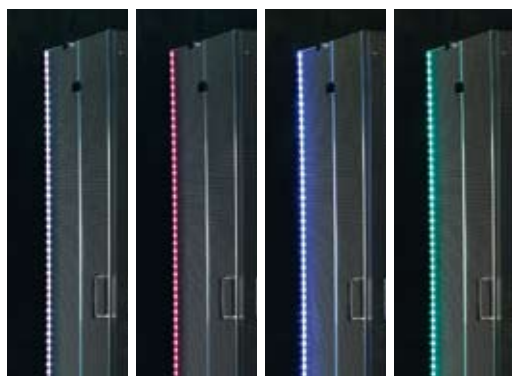

Vanová zástěna s pevnou stěnou

Kód

Typizované
rozměry

Vnější instalační
rozměry zástěny

Cena

BN 3715

950

950

7 990,- / 306 €

BN 3815

750

750

4.990,- / 204 €

Osvětlení LED

Uvnitř stěnových profilů je nainstalován zdroj osvětlení, který efektně prosvětluje sklo zástěny. Ovladač s krytím IP20 zajišťuje snadnou a bezpečnou obsluhu a umožňuje volbu 10 barev včetně světelných programů. Vhodné pro celou řadu Vitra Line (mimo vanových zástěn).

92866 Příplatek za pár led bílé osvětlení bez dálkového ovládání **4 800,- / 192 €**

92868 Příplatek za pár led chromoterapie s dálkovým ovládáním **9 200,- / 354 €**

92867 Příplatek za kus led chromoterapie s dálkovým ovládáním **7 600,- / 294 €**