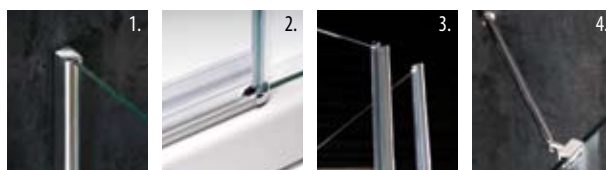

VITRA LINE

Bezrámové pantové zástěny VITRA LINE se vyznačují moderním designem, který zaujme i náročného zákazníka. Úzké stěnové lišty, elegantní madla a minimalistické panty jsou dokonale sladěny a poskytují zástěnám jedinečný vzhled. Bezpečnostní sklo je ošetřené povrchovou úpravou ANTIDROP pro snadné čištění. Výška 2000 mm, tloušťka skla 6 mm u dveří a 8 mm u pevných dílů.

Bezrámové pantové zástěny **VITRA LINE**

1. Vyrovnávací profil z leštěného hliníku
2. Extra čiré magnetické těsnění
3. Prahová přetoková lišta z hliníku
4. Rohová vzpěra z pochromované mosazi

Čtvercová zástěna s pevnou stěnou