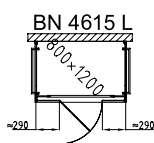

Bezrámové pantové zástěny **VITRA LINE**

Obdélníková zástěna

Kód

Typizované
rozměry

Vnější instalační
rozměry zástěny

Cena

BN 4615

1200 x 800

1172x769

47 650,- / 1 830 € **Novinka**