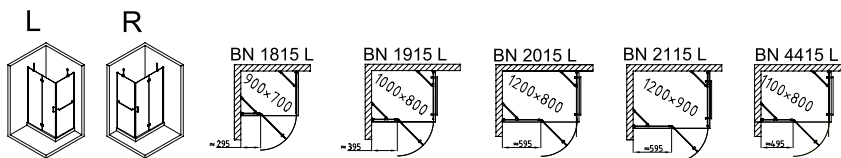

Jak objednat:

v objednávacím kódu zástěny je nutno přesně definovat typ zástěny, typ skla, madel a pantů, provedení. Jednoduchý vzorec rozkládá všechny komponenty:

Čtvercová zástěna

Kód	Typizované rozměry	Vnější instalační rozměry zástěny	Cena
BN 1515	800 x 800	784x784±3	22 150,- / 864 €
BN 1615 ■■	900 x 900	884x884±3	23 150,- / 906 €

oválné provedení

hranaté provedení

Madla a panty jsou z pochromované mosazi

Obdélníková zástěna

Kód	Typizované rozměry	Vnější instalační rozměry zástěny	Cena
BN 1815	900 x 700	874x674±3	22 150,- / 864 €
BN 1915	1000 x 800	974x774±3	24 150,- / 942 €
BN 4415	1100 x 800	1074x774±3	24 500,- / 942 €
BN 4515	1100 x 900	1074x874±3	24 990,- / 966 €
BN 2015 ■■	1200 x 800	1174x774±3	24 680,- / 960 €
BN 2115 ■■	1200 x 900	1174x874±3	25 200,- / 972 €

Obdélníková zástěna se zaobleným rohem

Kód	Typizované rozměry	Vnější instalační rozměry zástěny	Cena
BN 2215	1000 x 800	979x787±3	29 800,- / 1 164 €
BN 2315	1200 x 800	1179x787±3	30 250,- / 1 188 €

Při projektování koupelny jistě oceníte detailní informace, které Vám usnadní přípravu a instalaci zástěn.