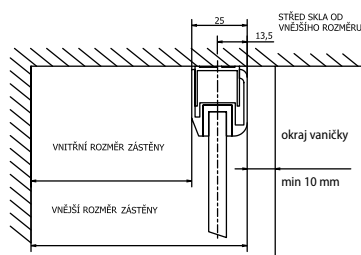

Obdélníková zástěna se zaobleným rohem

Kód	Typizované rozměry	Vnější instalační rozměry zástěny	Cena
BN 2215	1000 x 800	979x787±3	29 800,- / 1 164 €
BN 2315	1200 x 800	1179x787±3	30 250,- / 1 188 €

Při projektování koupelny jistě oceníte detailní informace, které Vám usnadní přípravu a instalaci zástěn.

Čtvrtkruhová zástěna R550

Kód	Typizované rozměry	Vnější instalační rozměry zástěny	Cena
BN 2515	800 x 800	784±3	24 200,- / 948 €
BN 2615	900 x 900	884±3	25 200,- / 972 €

Dveře s pevnou stěnou

Kód	Typizované rozměry	Vnější instalační rozměry zástěny	Cena
BN 2715	800	800±6	10 990,- / 432 €
BN 2815 ■■	900	900±6	11 650,- / 456 €
BN 2915	1000	1000±6	11 990,- / 474 €
BN 3915	1100	1100±6	12 550,- / 486 € Novinka