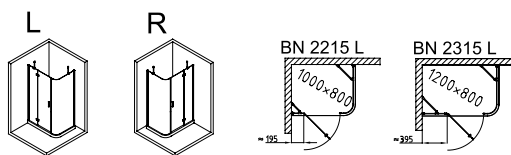

oválné provedení

hranaté provedení

Madla a panty jsou z pochromované mosazi

Obdélníková zástěna

Kód	Typizované rozměry	Vnější instalační rozměry zástěny	Cena
BN 1815	900 x 700	874x674±3	22 150,- / 864 €
BN 1915	1000 x 800	974x774±3	24 150,- / 942 €
BN 4415	1100 x 800	1074x774±3	24 500,- / 942 €
BN 4515	1100 x 900	1074x874±3	24 990,- / 966 €
BN 2015 ■■	1200 x 800	1174x774±3	24 680,- / 960 €
BN 2115 ■■	1200 x 900	1174x874±3	25 200,- / 972 €

Obdélníková zástěna se zaobleným rohem

Kód	Typizované rozměry	Vnější instalační rozměry zástěny	Cena
BN 2215	1000 x 800	979x787±3	29 800,- / 1 164 €
BN 2315	1200 x 800	1179x787±3	30 250,- / 1 188 €

Při projektování koupelny jistě oceníte detailní informace, které Vám usnadní přípravu a instalaci zástěn.

Čtvrtkruhová zástěna R550

Kód	Typizované rozměry	Vnější instalační rozměry zástěny	Cena
BN 2515	800 x 800	784±3	24 200,- / 948 €
BN 2615	900 x 900	884±3	25 200,- / 972 €

Dveře s pevnou stěnou

Kód	Typizované rozměry	Vnější instalační rozměry zástěny	Cena
BN 2715	800	800±6	10 990,- / 432 €
BN 2815 ■■	900	900±6	11 650,- / 456 €
BN 2915	1000	1000±6	11 990,- / 474 €
BN 3915	1100	1100±6	12 550,- / 486 € Novinka