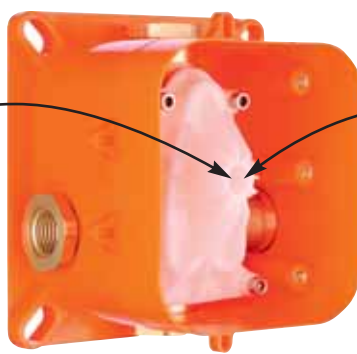

1114-03
bidetová batéria
bez výpuste, chróm

106 €

1204-03
Ručná sprcha 1 funkcia
Ø 12 cm, ABS/chróm

14 €

1114-11
Sprchová batéria
bez sprchy, chróm

120 €

Prispôsobiteľná hĺbka zapustenia
N-Box Vám ponúka 25 mm, v rámci ktorých môžete pri inštalácii vymedzovať osadenie. Hĺbka zapustenia je od 65 mm do 90 mm

N - BOX

Antivibračný mechanizmus
N-Box je vybavený mechanizmom, ktorý zabraňuje prenášaní nárazov pri uzavretí kartuše, nedochádza k vibráciám v potrubí, znižuje sa hlučnosť a kartuša + inštalácia sú chránené pred zničením.

1114-41
Jednocestný
podomietkový ventil,
chróm

112 €

možnosť výberu

prívod
teplej vody

prívod
studenej vody

možnosť výberu

1114-42
Dvojcestný
podomietkový ventil,
chróm

134 €

Možnosť testovania tlaku vody pred inštaláciou batérie
N-Box Vám umožňuje otestovať tlak a zároveň prečistiť potrubie skôr, ako je dopojená batéria, čím sa znižuje riziko zanesenia a poškodenia kartuše pri prvom použití batérie.