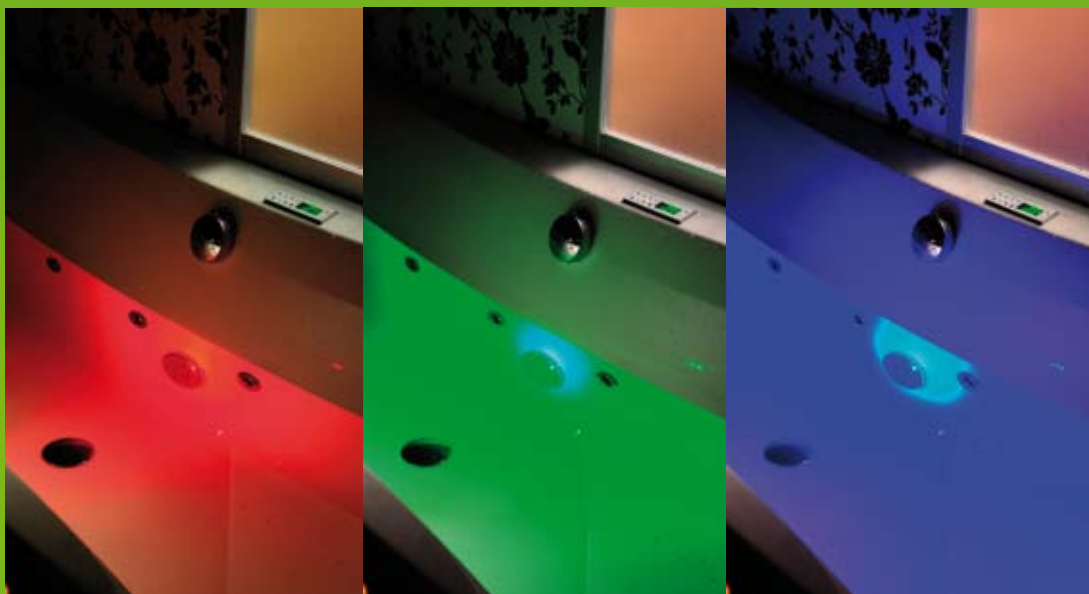

LED Chromoterapia

Chromoterapia sa stáva žiadaným doplnkom do hydromasážnych vaní.

Našu súčasnú ponuku chromoterapií rozširujeme o ďalší typ iba 4mm nízkej verzie.

Veľmi priaznivá cena ponúka svetlo 18 farebných LED diód v kombinácií troch základných farieb – červená, zelená, modrá, ktorú možno ovládať pomocou elektronického tlačidla. Ovládanie umožňuje spustiť cyklickú obmenu farieb s plynulým prechodom, alebo prepínanie medzi jednotlivými farbami a ich kombináciami. Vďaka novej technológii je možno do jednej vane umiestniť ľubovoľný počet chromoterapií pri zachovaní ovládania iba jedným tlačítkom. Vďaka požitiu LED diód dosahuje tento typ veľmi malú spotrebu /1W! a osvetlenie možno používať nielen pri kúpaní, ale aj ako náladové osvetlenie v kúpeľni.

Cena EUR s dph za chromoterapiu 216,00 €

SAPHO
HYDRO & AIR

Sapho s.r.o.

Košovská cesta 28

971 01 Prievidza

Slovakia

sapho@sapho.sk

Nová luxusná modelová rada nízkych vzduchových trysiek SLIM

Vzduchové trysky SLIM predstavujú ďalší vývojový stupeň vo výbave hydromasážnych systémov Sapho Hydro air. Náš vývojový team v spolupráci s designermi opustil tradičnú konštrukciu vzduchových trysiek, aby dosiahol celkom nový minimalistický vzhľad trysky. Vďaka svojím rozmerom, originálnemu prevedeniu vzduchového vyústenia a jedinečnému systému zapustenia krytky, pôsobí tryska na dne vane veľmi decentne a eliminuje rušivý moment. S výškou 1 mm je to najtenšia tryska na trhu a ocenia ju tí, ktorí si potrpia na pôžitok z perličkovej vzduchovej masáže a detail v kúpeľni.

Predajca:

**Baví nás posúvať hranice
a byť originálny.**

Viac informácií na www.hydromasaze.sk