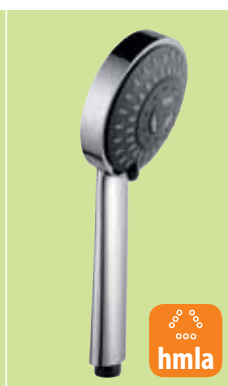

## Program „HMLA“

sprcha má trysky nastavené proti sebe, takže voda sa zráža, a za výrazného prisávania vzduchu steká po tele, ako keď idete po horách v hustej hmle, alebo za letného dažďa.

Ručné 5 polohové, cenovo zaujímavé sprchy, ktoré obsahujú okrem normálnych programov i masáž a novinkovo atraktívny program „HMLA“ spojený s úsporou vody.

Ďalšou novinkou je sprchová koncovka „NANCY“, ktorá je vyrobená z pochrómovanej mosadze. Hmotnosť tejto sprchy je 350 g.

**1204-07**  
**Ručná masážna sprcha**  
 5 polôh, Ø 13 cm, ABS/chróm

**22 €**

**1204-05**  
**Ručná masážna sprcha**  
 5 polôh, Ø 11 cm, ABS/chróm

**20 €**

**1204-06**  
**Ručná masážna sprcha**  
 5 polôh, Ø 11 cm, ABS/chróm

**20 €**

**1204-01**  
**Ručná sprcha NANCY**  
 1 funkcia, 23 cm, mosadz/chróm

**40 €**

Ceny sú uvedené s DPH.