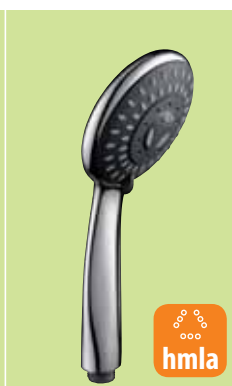

## Program „HMLA“

sprcha má trysky nastavené proti sebe, takže voda sa zráža, a za výrazného prisávania vzduchu steká po tele, ako keď idete po horách v hustej hmle, alebo za letného dažďa.

Ručné 5 polohové, cenovo zaujímavé sprchy, ktoré obsahujú okrem normálnych programov i masáž a novinkovo atraktívny program „HMLA“ spojený s úsporou vody.

Ďalšou novinkou je sprchová koncovka „NANCY“, ktorá je vyrobená z pochrómovanej mosadze. Hmotnosť tejto sprchy je 350 g.

**1204-07**  
**Ručná masážna sprcha**  
 5 polôh, Ø 13 cm, ABS/chróm

**22 €**

**1204-05**  
**Ručná masážna sprcha**  
 5 polôh, Ø 11 cm, ABS/chróm