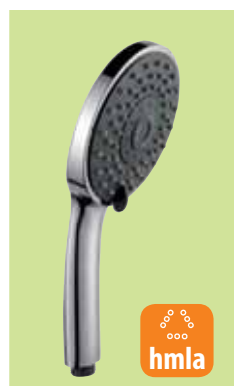

1204-07
Ručná masážna sprcha
5 polôh, Ø 13 cm, ABS/chróm

22 €