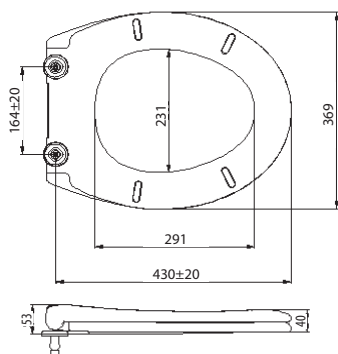

### 1703-110 VESUV-WC

biela, 2,4 kg

**48,30 €**

*Kompaktibilné  
so sanitárnou keramikou:*

Lyra	JIKA
Dino	JIKA
Ecco	IDEAL STANDARD
Rekord	DELTA KOLO
Impuls	DELTA KOLO
President	CERSANIT