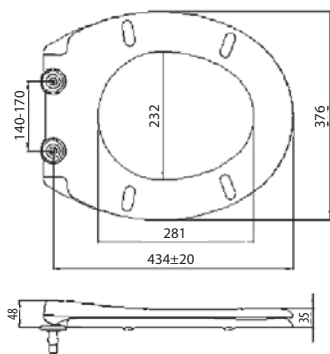

1703-122 SONIA-WC

biela, 1,8 kg

36,40 €

*Kompaktibilné
so sanitárnou keramikou:*

Olymp	JIKA
Dino	JIKA
Nova	DELTA KOLO
Rekord	DELTA KOLO
Novatop	DELTA KOLO
Impuls	DELTA KOLO
Ecco	IDEAL STANDARD
President	CERSANIT