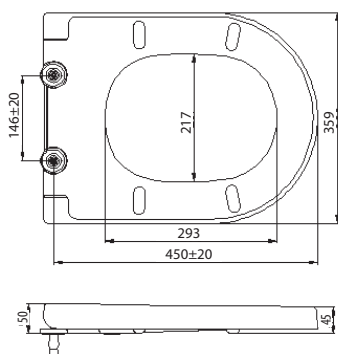

1703-108 ANITA-WC

biela, 2,72 kg

49,30 €

*Kompaktibilné
so sanitárnou keramikou:*

Flo	KERASAN
Compact kombi	TOPRAK
Mio	JIKA
Cubito	JIKA
Olymp New	JIKA
Quatro	DELTA KOLO
Form	LAUFEN

Ceny sú uvedené s DPH.