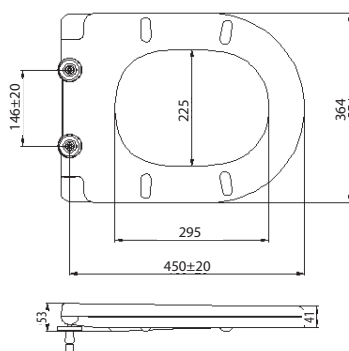

### 1703-110 VESUV-WC

biela, 2,4 kg

**48,30 €**

*Kompaktibilné  
so sanitárnou keramikou:*

Lyra	JIKA
Dino	JIKA
Ecco	IDEAL STANDARD
Rekord	DELTA KOLO
Impuls	DELTA KOLO
President	CERSANIT