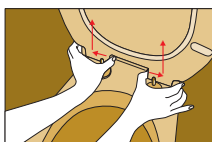

NEREZ PÁNTY

Nerezové nastaviteľné úchyty umožnia WC sedátko prispôbiť rozmerom WC misy. Nerezový materiál uľahčuje údržbu a predlžuje životnosť.