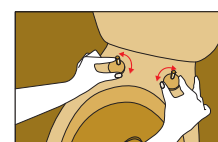

NEREZ PÁNTY

Nerezové nastaviteľné úchyty umožnia WC sedátko prispôbiť rozmerom WC misy. Nerezový materiál uľahčuje údržbu a predlžuje životnosť.