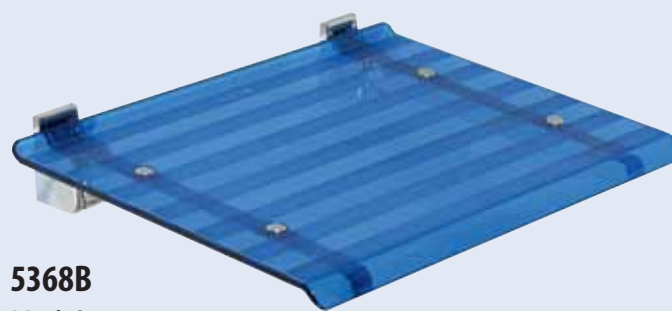

5368B
Modrá transparent
138 €