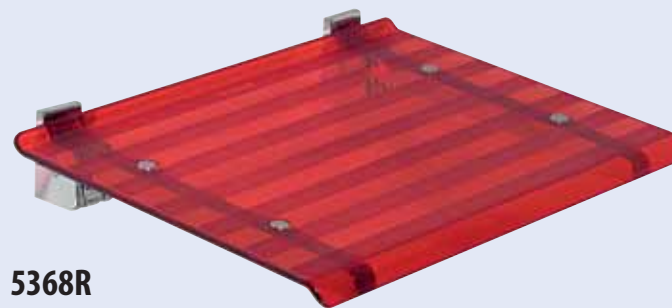

Elegantné sedátka LEO sú sklopné a v zloženom stave zaberajú v sprchovom priestore menej ako 7 cm, čo umožňuje použitie aj v menej priestraných sprchových kútoch. Maximálna nosnosť 150 kg. Ľahká montáž do všetkých typov stien pomocou priloženej montážnej sady.

## SEDÁTKA SÚ K DISPOZÍCIÍ V NASLEDUJÚCICH FAREBNÝCH PREDENIACH:

**5368T**  
Číre transparent  
**130 €**

**5368B**  
Modrá transparent  
**138 €**

**5368A**  
Oranžová transparent  
**138 €**

**5368R**  
Červená transparent  
**138 €**