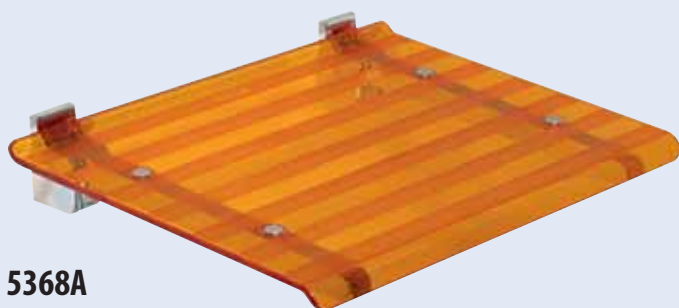

5368A
Oranžová transparent
138 €